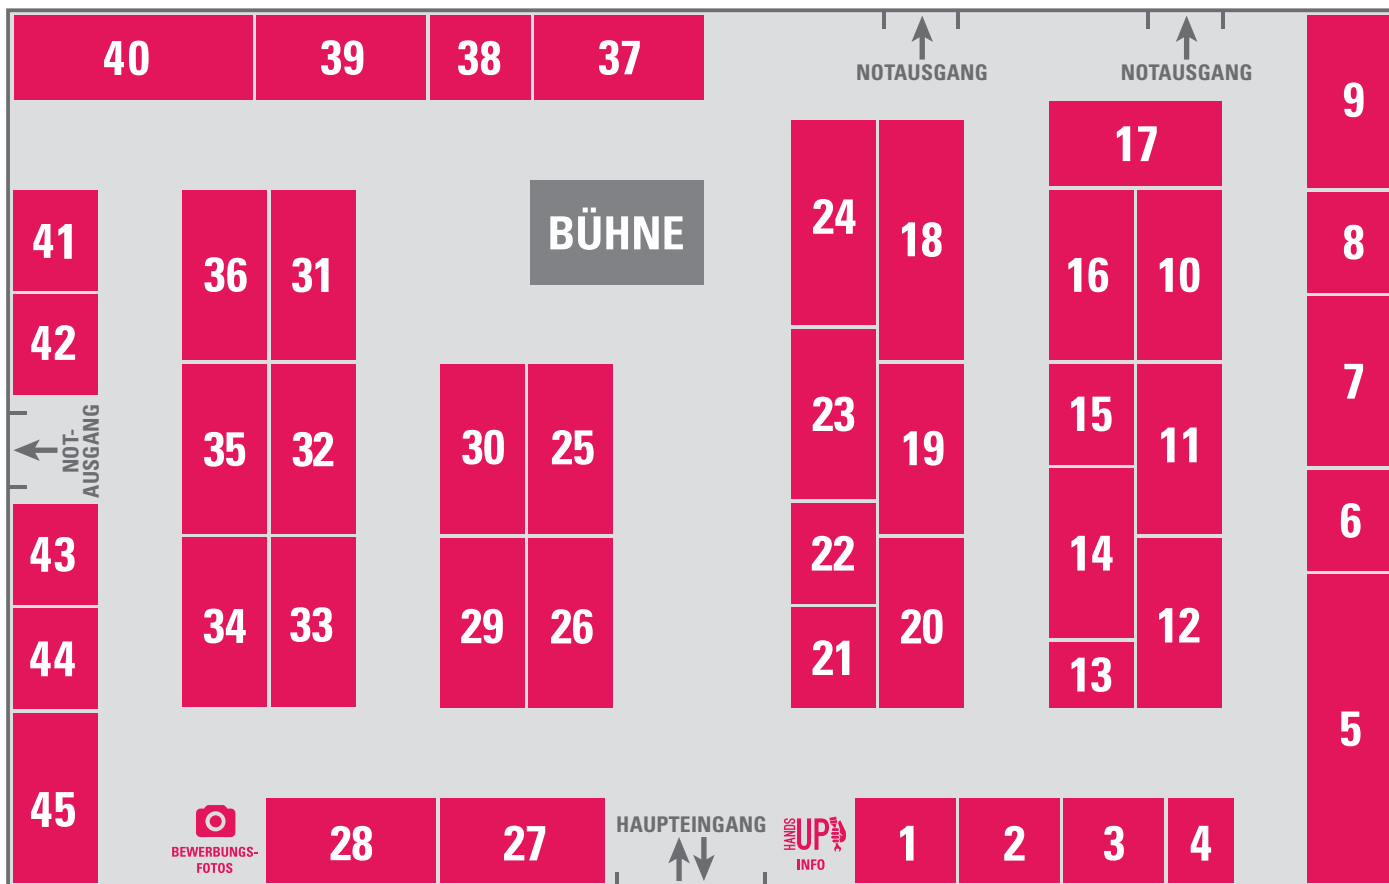

# MESSEPLAN

- 1\_ KATZ der bäcker GmbH
  - 2\_ Meisterschulen, Fachschulen für Technik und Gestaltung
  - 3\_ Cutting Crew der Friseur GmbH
  - 4\_ Ausbildungsmanagement – Landeshauptstadt Stuttgart
  - 5\_ Gewerbliche Schule im Hoppenlau mit TO: Friseur und Kosmetik
  - 6\_ Alois Müller GmbH
  - 7\_ Steinmetz- und Steinbildhauer-Innung Stuttgart
  - 8\_ Zahntechniker-Innung Württemberg
  - 9\_ Stuckateur-Innung Stuttgart
  - 10\_ Omexom GA Süd GmbH
  - 11\_ Raumausstatter- und Sattler-Innung Stuttgart
  - 12\_ Agentur für Arbeit Stuttgart
  - 13\_ Gold- und Silberschmiede-Innung
  - 14\_ IKKclassic
  - 15\_ KFZ-Innung Region Stuttgart
  - 16\_ Volkswagen Automobile Stuttgart
  - 17\_ Schornsteinfeger Stuttgart
  - 18\_ Metall-Innung Stuttgart
  - 19\_ Karosserie- und Fahrzeugbauer-Innung
  - 20\_ Steinbeisschule Stuttgart
  - 21\_ Die Staatstheater Stuttgart
  - 22\_ Klimaschutz und Energiewende Stadt Stuttgart
  - 23\_ Dachdeckerinnung Stuttgart
  - 24\_ Zimmerer-Innung Stuttgart
  - 25\_ Stuttgart Netze GmbH
  - 26\_ Landeshauptstadt Stuttgart
  - 27\_ Bäckerei Keim GmbH
  - 28\_ Handwerkskammer Region Stuttgart
  - 29\_ Bau-Innung Stuttgart.Ludwigsburg.Rems-Murr
  - 30\_ Schreiner-Innung Stuttgart | Gewerbliche Schule für Holztechnik
  - 31\_ Dt. Zentrum für Luft- und Raumfahrt e.V.
  - 32\_ Innung für Elektro- und Informationstechnik
  - 33\_ Maler- u. Lackierer-Innung Stuttgart | Gewerbliche Schule für Farbe & Gestaltung
  - 34\_ ARTA
  - 35\_ Innung SHK Stuttgart-Böblingen
  - 36\_ Glaserinnung SLB
  - 37\_ SCHAAFdeineZUKUNFT
  - 38\_ JUNG Hebe- und Transporttechnik GmbH
  - 39\_ Elektro Breitling
  - 40\_ Bäckerinnung Alb-Neckar-Nordschwarzwald | Gewerbliche Schule im Hoppenlau
  - 41\_ BUG Rohrreinigung GmbH
  - 42\_ Friedrich Scharr KG
  - 43\_ ZIEGLER Systemhaus GmbH
  - 44\_ Bäcker und Konditorei Treiber GmbH
  - 45\_ Musikinstrumentenmacher-Innung BW
- KLIMAZUBI Berufe